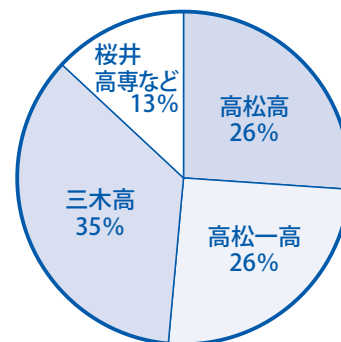

算国理社より選択(個別指導)

7/22~8/9の月火木金 16:30~17:50または17:55~19:15より曜日・時間帯選択

中学受験コース(6日間) 26,400円

エリート養成コース(6日間) 26,400円

2024年度入試合格!  
附属高松中  
大手前高松中

## 2024年度 公立高校入試合格率100%!

高松高 3名

高松一 7名

三木高 3名

高松商(英実) 1名

中3塾生  
進学高校割合(直近5年間)

(テストのみや講習のみの受講者は一切含まず)

TOP進学教室は1教場のみ