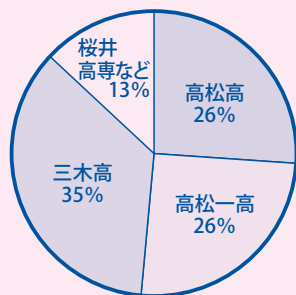

新中1

英数入門講座

授業日

12/16(月)・17(火)・19(木)・20(金)・23(月)・24(火)・26(木)・27(金)・29(日)・30(月)
1/4(土)・5(日)・6(月)・7(火)より3日間選択

時間帯	費用	その他
16:30~19:15 より90分間選択	6,600円	英語、数学を中学校の教科書に準拠して個別に指導します。 来年4月~の学校での授業内容を予習する講座です。 (英:be動詞、一般動詞の文)(数:正負の数)

冬期講習 12月14日(土)開講	中3	特別 選抜 コース	高松高・高松一高・三木(文理)等 志望者対象	「診断テスト」210点以上得点する ために英数理を中心として、発展 応用レベルの問題の解法を特訓。	170分×7日	39,600円
	中2 中1		高松高・高松一高・三木高(文理) 進学コース	問題演習を重ねることにより、「診断 テスト」200点以上を目指して特訓。 (教科選択制)(個別演習)	140分× 4日	17,600円
	小6 小5 小4		「エリート養成コース」 「中学受験コース」 「高松高・一高・三木高進学準備コース」	中学受験もしくは、高松高・高松一 高・三木高へトップで合格するた めの講座(国算)	80分× 3日 (個別指導)	14,300円

中1・中2 高松高・高松一高・三木高(文理)合格のための 「診断テスト」 200点獲得講座	英・数	難度の高い分野を集中して演習	12/9(月)~1/5(日) ①13:00~15:20 ②17:00~19:20 ③19:30~21:50 より日時を事前選択(4回)	(英数)(理社) 各14,300円 (1教科のみの受講可)	
	限定 3名募集	理・社			暗記事項を徹底暗記

26年連続満席 大晦日越年特訓授業	圧倒的な学習量で受験校合格を勝ち取るための 恒例特訓。 高校生:「共通テスト」対策 中学生:「診断テスト」「入試」対策	12/31(火) 13:00~24:00	22,000円

2024年度 公立高校入試合格率100%!

高松高	3名
高松一	7名
三木高	3名
高松商(英実)	1名

中3塾生
進学高校割合(直近5年間)

(テストのみや講習のみの受講者は一切含まず)

TOP進学教室は1教場のみ

塾長がすべての生徒の学習指導、保護者との面談を行っています。

各コースの授業内容など詳細を記載したパンフレットを用意してあります。
お電話、メールにてご請求下さい。

代ゼミサテライン予備校

TOP 進学教室

授業内容に関しては十分な時間をとって説明させていただきますので、必ず日時をご予約下さい。TOP進学教室では、電話による入塾勧誘はしておりません。

お問い合わせは、TEL または→

TEL087-898-4223

(月~土 13:00~22:30)

(授業を最優先するため、授業時間中は電話に出られない場合があります。)

〒761-0703 三木町鹿伏336-1-2F(三木町役場前)

ホームページ (塾長の授業日誌)毎日更新中!

TOP進学教室

検索

E-mail: info@topshingaku.jp