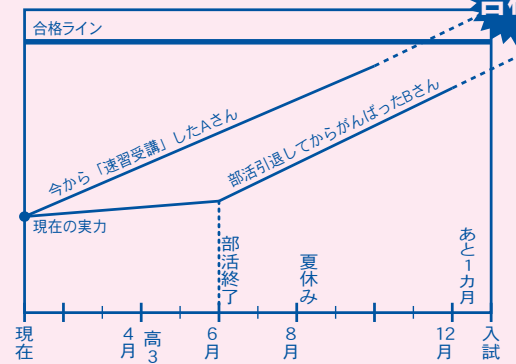

TOP進学教室

検索

E-mail: info@topshingaku.jp

2024年度大学入試合格実績 (TOP進学教室は1教場のみ) **すべて 現役合格**

(テストのみ、講習のみ受講生などは一切含まず)

大阪公立大(医学部医学科)・愛媛大(医学部医学科)・神戸大(工)・九州大(法)・大阪公立大(工)・広島大(工)2名・東京学芸大(教育)2名・香川大(教育2名/経済/農/看護)5名・東京理科大・同志社大・法政大・立命館大・関西大2名・関西学院大3名 など多数合格

合格体験記

「為近先生の標準物理がおすすめです。為近先生は物理の本質を教えて下さるので、先生の言葉を一言一句しっかり理解し、まとめ事項のノートを頭に叩き込んでおくだけで、どんな問題にも対応できるようになります。学校や問題集で教わることの多い小手先だけの解法を乱用することなく、為近先生の教えを忠実に守ることで、難関大の問題でも満点を狙える実力を身に付けることができますと思います。」

「自分の予定に合わせて講座を受けられるので部活との両立がしやすかったです。休日や長期休暇中に平日できなかった分の調整をすることで受験に間に合わせることができました。また、自習室の環境がとても良かったです。私は家だと気が散ったり、スマホなどが気になったりしてあまり集中できなかったが、自習室はとても静かで他の生徒の方も多く利用しているのでやる気が出て集中して学習に取り組みました。」

高2生の皆さん!

入試まであと1年。早めのスタートで、ライバルに差をつけよう!
「代ゼミサテライン」なら今すぐ受験対策に入れます!

・「共通テスト」対策 ・大学別入試対策講座(東大・京大・早慶・関関同立など)
・医学部対策・看護系入試対策・小論文対策など

自宅受講可

まずは、無料体験受講へ!

冬期講習	高3	共通テスト対策講座 (サテライン)	「共通テスト」の全教科に完全対応。「情報I」講座も設定。限られた時間内で、速く、正確に高得点を狙う方法を伝授。	16,000円 (90分×4回) など。
	自宅受講 OK!	大学別入試対策講座 (サテライン)	東大・京大・一橋大・東工大・東京外大・筑波大・北大・東北大・横国大 名古屋大・阪大・神戸大・大阪公立大・金沢大・岡大・広大・九大 国公立医学部・早大・慶大・東京理科大・GMARCH・関関同立 など多数設置	講座により時間・回数が異なりますので、詳細はパンフレットをご請求下さい。
	高3・高2・高1	大晦日越年特訓授業	12/31(火) 13:00~24:00 「共通テスト」対策	22,000円
	高2 高1	難関大受験コース (高松高・一高・三木高生対象)	難関大合格に向け、現状の成績、目標大学レベルをふまえて、個別に課題を指示します。(個別演習型指導です)	日程選択制 4日間コース (12/16~21, 23~28より選択) 19:30~21:50 17,600円 12/18, 21, 25, 28 17:00~19:20 17,600円